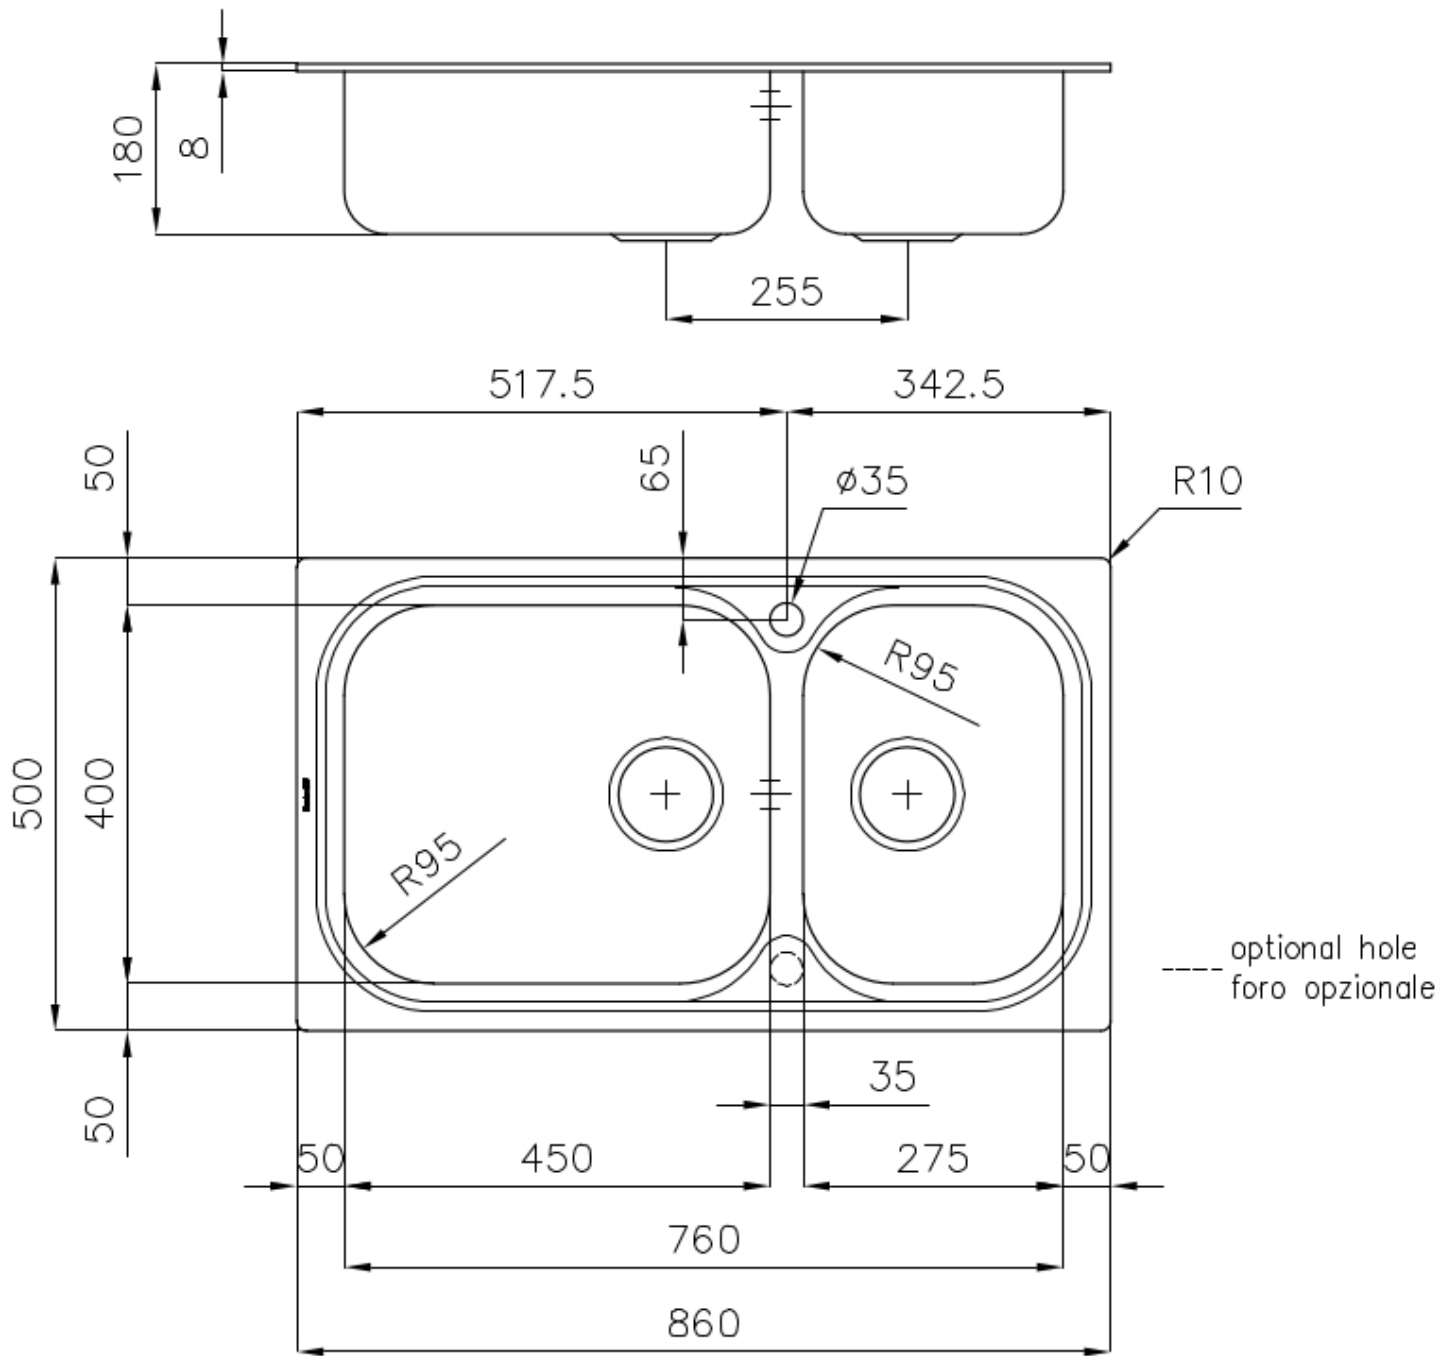

水槽 Big Bowl

左槽型

水槽

代码: 1562 002

细节

材料	AISI 304 不锈钢
表面处理	拉丝 Foster
质地	拉丝 Foster
边型和安装方式	标准边 (8 mm)
底座	90 cm
尺寸	860x500 mm
标准配件	固定钩, 垫圈, 下水器, 溢水口和虹吸管, 纸板盒包装
龙头孔	1个定位孔
安装孔	840 x 480 mm

下水器 否

宽 86 cm

盆内尺寸 450x400 + 275x400mm

单槽/双槽 双槽

下水组件 3,5" 下水器

特点

3.5" 下水器提篮 Foster®水槽均配备了3.5"下水器，有可防止固体颗粒流入下水器的实用篮式塞。3.5"下水器允许使用Foster®碎渣机，可与所有型号兼容。

可提供第二/第三个孔 水槽可根据需要定制额外的龙头安装孔，用于双孔龙头、有遥控的排水管或皂液器。这些位置在图中以虚线孔表示。

滑动支架

附加价值 Foster使用的钢板厚度高于市场普通水平。此外，源于我们长久的不锈钢生产工艺，我们的不锈钢制品质量更有，抗老化水平更佳。